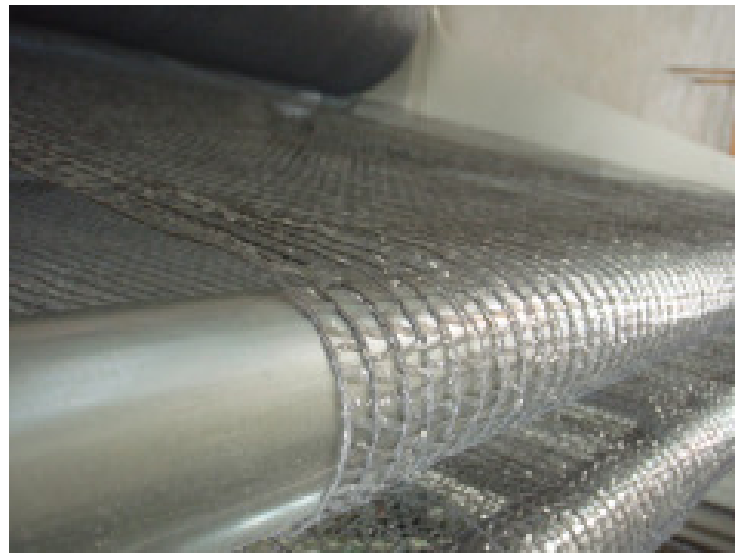

LÖSUNG

Maschinen: MTF10 Blattaufleger
mit Teleskopausle-
ger

Umsetzung: 2011

Verwendetes Netz

Betonsteine, Ungarn

josef.riegler@riegler-verpackungstechnik.com
www.riegler-verpackungstechnik.com